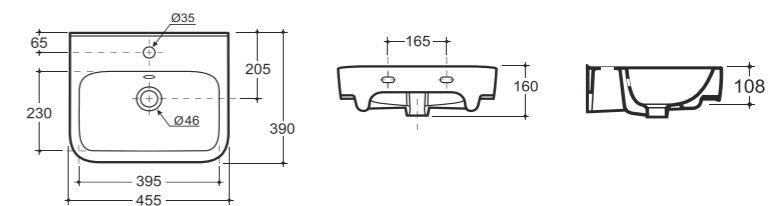

Количество изделий в транспортном пакете, шт.: 21.
Quantity of pieces per transport pack, pcs.: 21.

Нетто: 6,4 кг. Брутто: 7,02 кг.
Net: 6,4 kg. Gross: 7,02 kg.