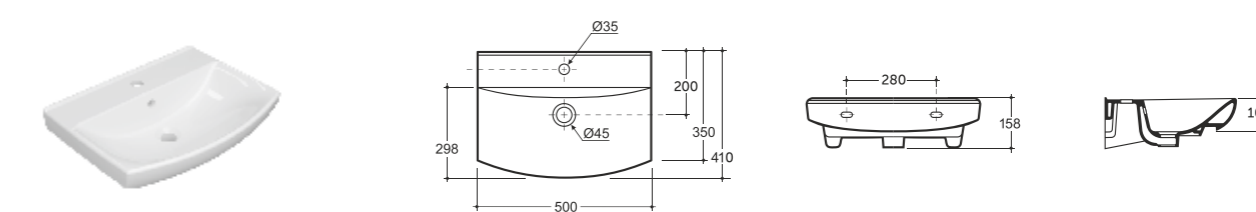

УМЫВАЛЬНИК МЕБЕЛЬНЫЙ КЛЕРМОНТ 50
SEMI-RECESSED WASH-BASIN CLAREMONT 50

Количество изделий в транспортном пакете, шт.: 14.
Quantity of pieces per transport pack, pcs.: 14.

Нетто: 11,9 кг. Брутто: 12,7 кг.
Net: 11,9 кг. Gross: 12,7 кг.