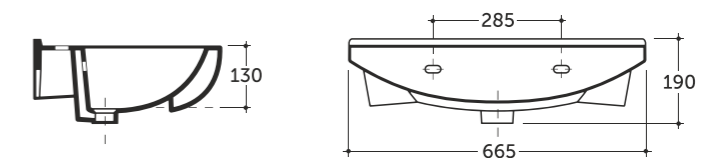

Нетто: 14,3 кг. Брутто: 15,6 кг.
Net: 14,3 kg. Gross: 15,6 kg.