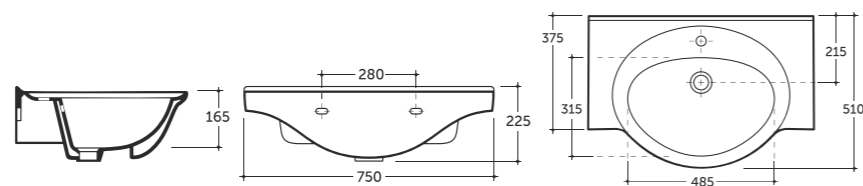

Количество изделий в транспортном пакете, шт.: 8.
Quantity of pieces per transport pack, pcs.: 8.

Турин Turin

УМЫВАЛЬНИК ТУРИН ВСТРАИВАЕМЫЙ
WASH-BASIN TURIN PLUGGABLE

Netto: 7,1 кг. Брутто: 8,2 кг.
Net: 7,1 kg. Gross: 8,2 kg.

Количество изделий в транспортном пакете, шт.: 10.
Quantity of pieces per transport pack, pcs.: 10.