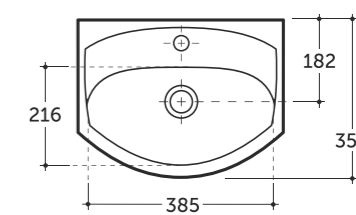

Количество изделий в транспортном пакете, шт.: 14.
Quantity of pieces per transport pack, pcs.: 14.

Лидер

Leader