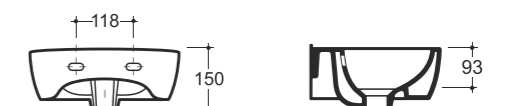

Нетто: 7,1 кг. Брутто: 7,76 кг.
Net: 7,1 kg. Gross: 7,76 kg.