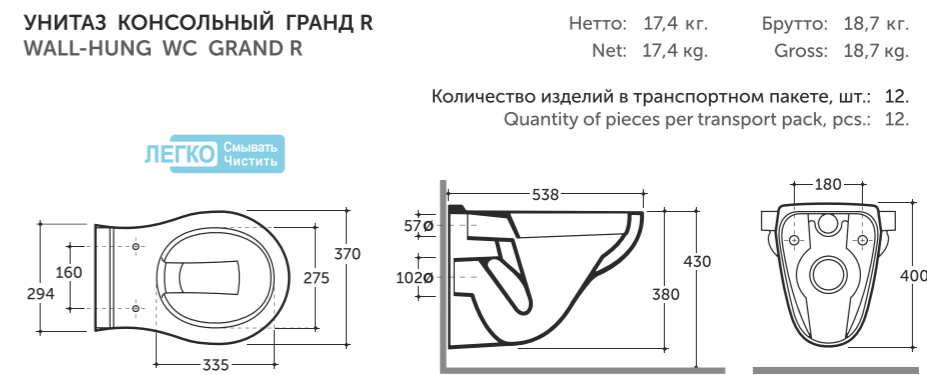

Гранд Grand

УНИТАЗ КОНСОЛЬНЫЙ ГРАНД R
WALL-HUNG WC GRAND R

Допускается отклонение габаритных размеров от +2,5% до -3% / Overall dimensions may vary from +2,5% till -3%