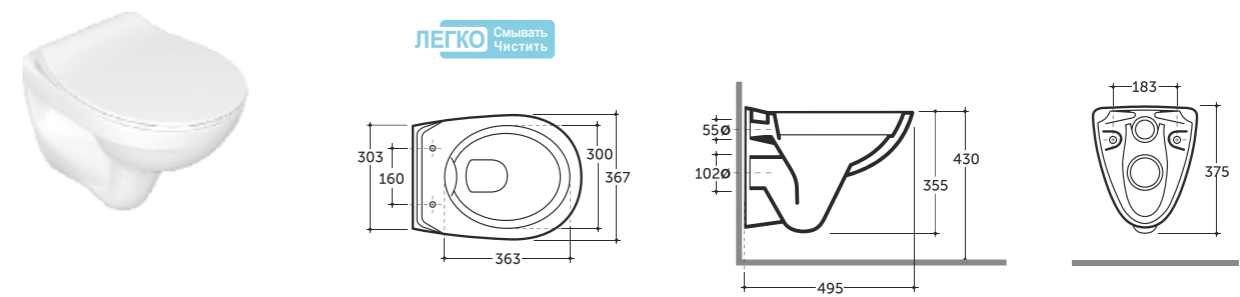

УНИТАЗ КОНСОЛЬНЫЙ САНТИ R
WALL-HUNG WC SANTI R

Количество изделий в транспортном пакете, шт.: 12.
Quantity of pieces per transport pack, pcs.: 12.

Нетто: 16,8 кг. Брутто: 18,1 кг.
Net: 16,8 kg. Gross: 18,1 kg.