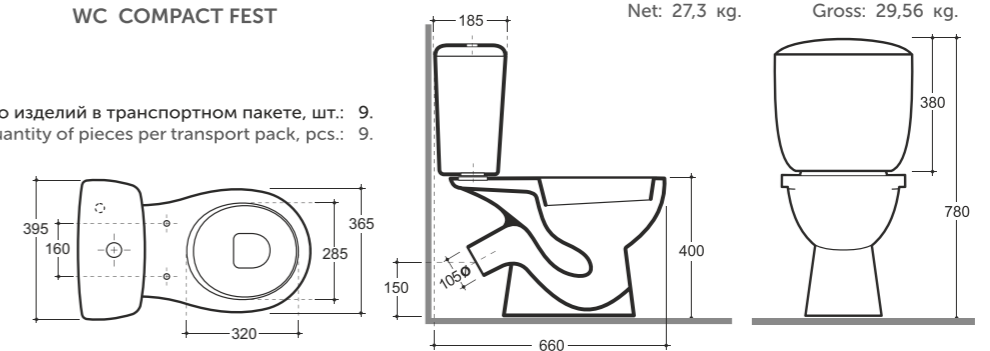

Допускается отклонение габаритных размеров от +2,5% до -3% / Overall dimensions may vary from +2,5% till -3%