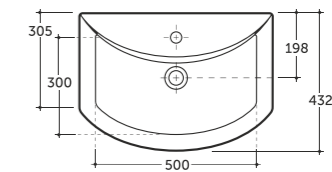

Количество изделий в транспортном пакете, шт.: 10.
Quantity of pieces per transport pack, pcs.: 10.

Нетто: 10,9 кг. Брутто: 11,8 кг.
Net: 10,9 kg. Gross: 11,8 kg.