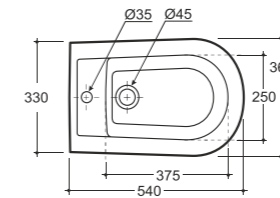

Нетто: 17,98 кг. Брутто: 19,84 кг.
Net: 17,98 kg. Gross: 19,84 kg.

Количество изделий в транспортном пакете, шт.: 12.
Quantity of pieces per transport pack, pcs.: 12.

Ареццо

Arezzo