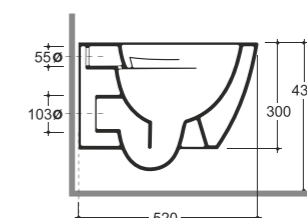

Количество изделий в транспортном пакете, шт.: 12.
Quantity of pieces per transport pack, pcs.: 12.

Трент

Trent