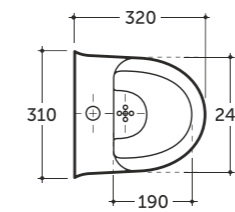

Нетто: 9,3 кг. Брутто: 10,46 кг.
Net: 9,3 kg. Gross: 10,46 kg.

Количество изделий в транспортном пакете, шт.: 12.
Quantity of pieces per transport pack, pcs.: 12.

Neo

Neo