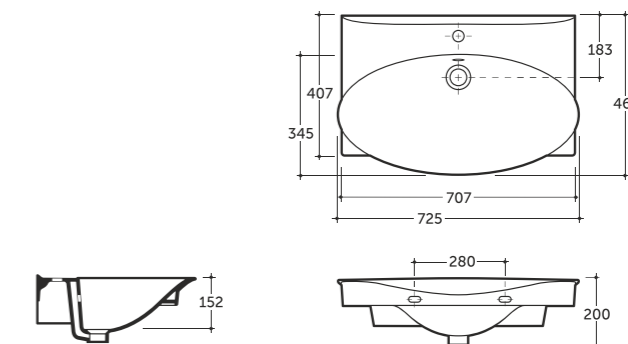

Нетто: 18,4 кг. Брутто: 19,8 кг.
Net: 18,4 kg. Gross: 19,8 kg.

Количество изделий в транспортном пакете, шт.: 10.
Quantity of pieces per transport pack, pcs.: 10.