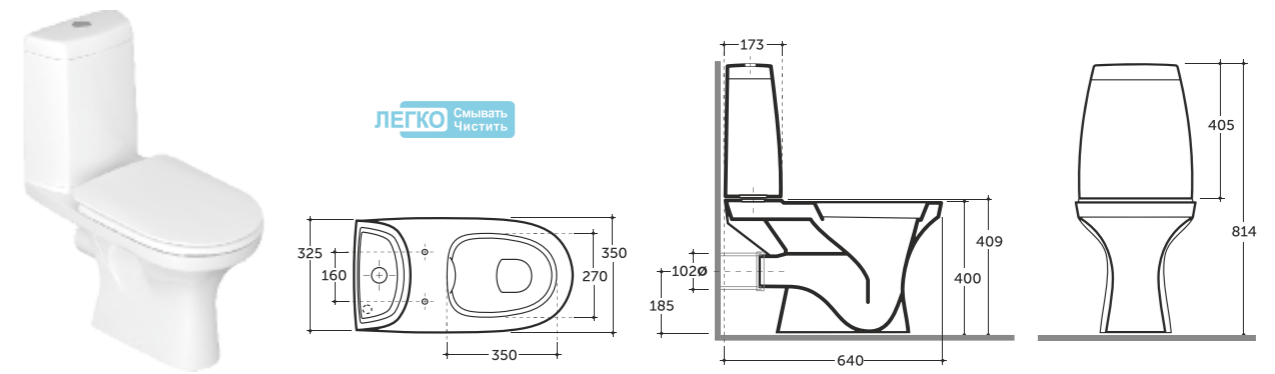

УНИТАЗ-КОМПАКТ САНТИ R
WC COMPACT SANTI R

Количество изделий в транспортном пакете, шт.: 9.
Quantity of pieces per transport pack, pcs.: 9.

Нетто: 14,0 кг. Брутто: 15,3 кг.
Net: 14,0 kg. Gross: 15,3 kg.