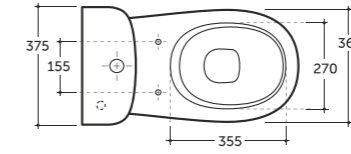

Нетто: 28,5 кг. Брутто: 31,0 кг.
Net: 28,5 kg. Gross: 31,0 kg.

Количество изделий в транспортном пакете, шт.: 9.
Quantity of pieces per transport pack, pcs.: 9.

ПИССУАР НЕО
URINAL NEO