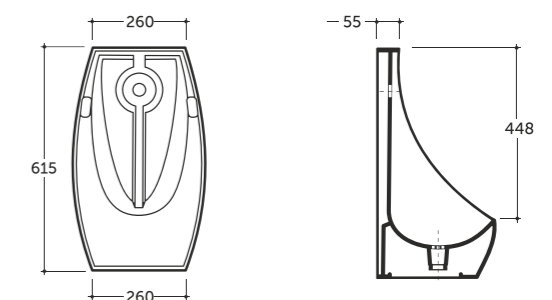

**ПИССУАР ТРИНО
URINAL TRINO**

Количество изделий в транспортном пакете, шт.: 6.
Quantity of pieces per transport pack, pcs.: 6.

Трино

Trino