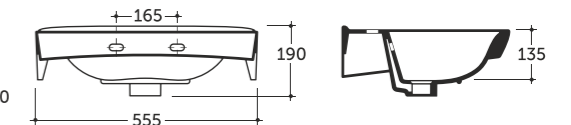

Количество изделий в транспортном пакете, шт.: 14.
Quantity of pieces per transport pack, pcs.: 14.

Альбано

Albano