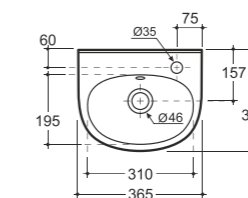

УМЫВАЛЬНИК-РУКОМОЙНИК ЛАГО 36
HAND WASH-BASIN LAGO 36