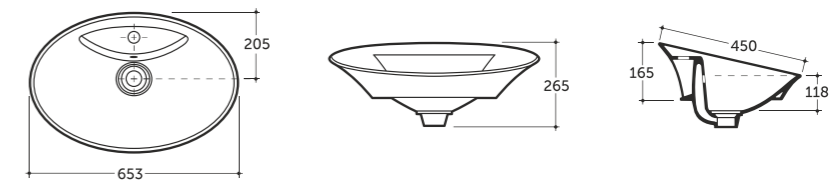

УМЫВАЛЬНИК АРТВИН 65 НАКЛАДНОЙ
WASH-BASIN ARTVIN 65 OVERHEAD

Количество изделий в транспортном пакете, шт.: 10.
Quantity of pieces per transport pack, pcs.: 10.

УМЫВАЛЬНИК АРТВИН 55 НАКЛАДНОЙ
WASH-BASIN ARTVIN 55 OVERHEAD

Нетто: 9,0 кг. Брутто: 10,1 кг.
Net: 9,0 kg. Gross: 10,1 kg.