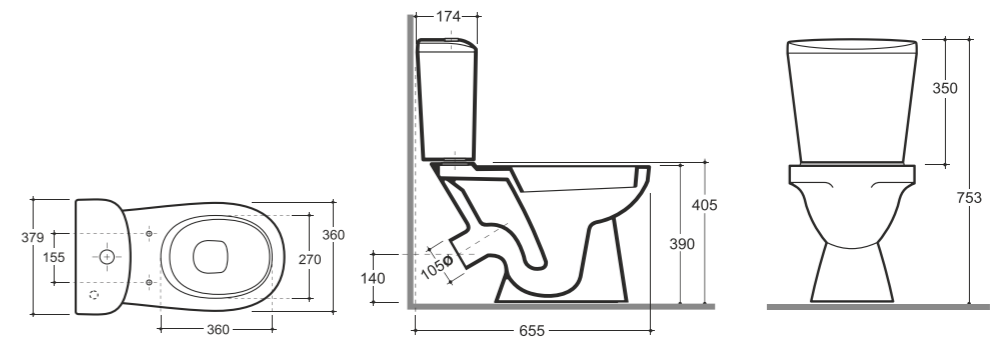

Допускается отклонение габаритных размеров от +2,5% до -3% / Overall dimensions may vary from +2,5% till -3%

**УНИТАЗ-КОМПАКТ ЛАГО**  
**WC COMPACT LAGO**

Нетто: 29,9 кг. Брутто: 32,1 кг.  
Net: 29,9 kg. Gross: 32,1 kg.