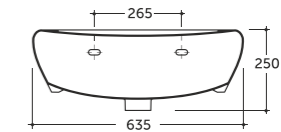

# Инклюжн Inclusion

ХИРУРГИЧЕСКИЙ УМЫВАЛЬНИК  
SURGICAL WASH-BASIN

Нетто: 22,6 кг. Брутто: 24,2 кг.  
Net: 22,6 kg. Gross: 24,2 kg.

Количество изделий в транспортном пакете, шт.: 10.  
Quantity of pieces per transport pack, pcs.: 10.