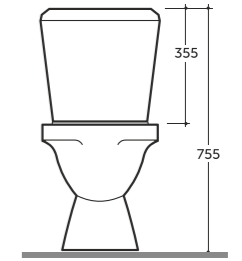

Нетто: 28,5 кг. Брутто: 31,0 кг.
Net: 28,5 kg. Gross: 31,0 kg.

Количество изделий в транспортном пакете, шт.: 9.
Quantity of pieces per transport pack, pcs.: 9.

ПИССУАР НЕО
URINAL NEO