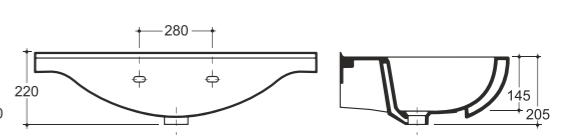

Нетто: 24,4 кг. Брутто: 25,9 кг.
Net: 24,4 kg. Gross: 25,9 kg.