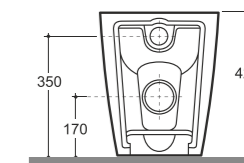

## Tobago

УНИТАЗ БЕЗ ПОЛКИ ТРЕНТ R  
WC TRENT R WITHOUT SHELF

Нетто: 27 кг. Брутто: 28,44 кг.  
Net: 27 kg. Gross: 28,44 kg.

ЛЕГКО Смыть  
Чистить

Количество изделий в транспортном пакете, шт.: 8.  
Quantity of pieces per transport pack, pcs.: 8.