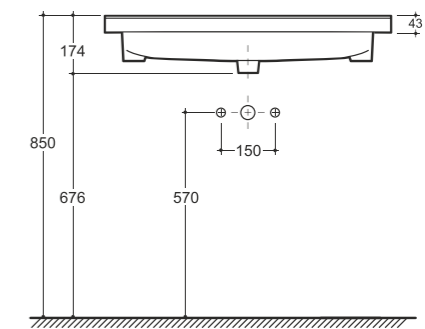

Количество изделий в транспортном пакете, шт.: 12.  
Quantity of pieces per transport pack, pcs.: 12.

**УМЫВАЛЬНИК ТОБАГО 80 ВСТРАИВАЕМЫЙ**  
WASH-BASIN TOBAGO 80 PLUGGABLE

Netto: 15,5 кг. Брутто: 16,6 кг.  
Net: 15,5 kg. Gross: 16,6 kg.