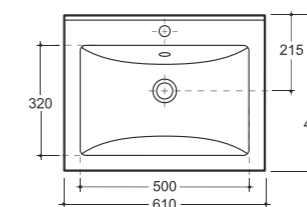

УМЫВАЛЬНИК БЕРГАМО НОВА 60 ВСТРАИВАЕМЫЙ
WASH-BASIN BERGAMO NOVA 60 PLUGGABLE

Количество изделий в транспортном пакете, шт.: 14.
Quantity of pieces per transport pack, pcs.: 14.

Нетто: 8,4 кг. Брутто: 9,3 кг.
Net: 8,4 kg. Gross: 9,3 kg.