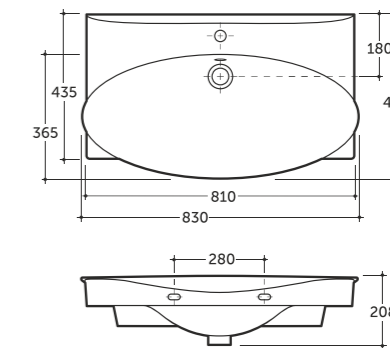

Нетто: 22,4 кг. Брутто: 24,4 кг.
Net: 22,4 kg. Gross: 24,4 kg.

Количество изделий в транспортном пакете, шт.: 8.
Quantity of pieces per transport pack, pcs.: 8.