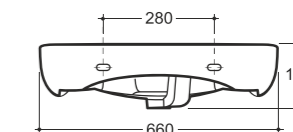

Количество изделий в транспортном пакете, шт.: 10.
Quantity of pieces per transport pack, pcs.: 10.

УМЫВАЛЬНИК ИНКЛЮЖН 60
WASH-BASIN INCLUSION 60

Нетто: 18,1 кг. Брутто: 19,14 кг.
Net: 18,1 kg. Gross: 19,14 kg.