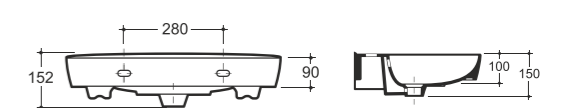

Нетто: 13,7 кг. Брутто: 14,9 кг.
Net: 13,7 kg. Gross: 14,9 kg.