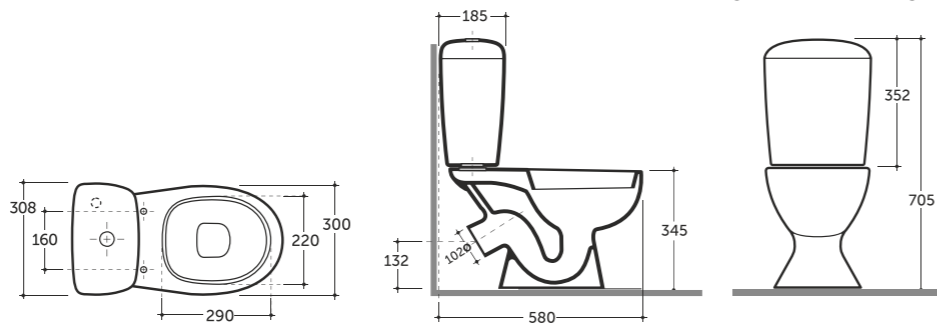

Литл Little

УНИТАЗ-КОМПАКТ ЛИТЛ
WC COMPACT LITTLE

Нетто: 21,8 кг. Брутто: 23,3 кг.
Net: 21,8 kg. Gross: 23,3 kg.

Количество изделий в транспортном пакете, шт.: 9.
Quantity of pieces per transport pack, pcs.: 9.

Альбано+ Albano+

УНИТАЗ БЕЗ ПОЛКИ АЛЬБАНО R ОПТИМА ПЛЮС
WC ALBANO R OPTIMA PLUS WITHOUT SHELF

Нетто: 17,6 кг. Брутто: 18,9 кг.
Net: 17,6 kg. Gross: 18,9 kg.