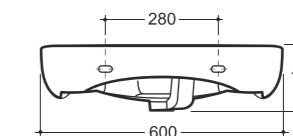

Количество изделий в транспортном пакете, шт.: 10.
Quantity of pieces per transport pack, pcs.: 10.

Инклюжн Inclusion