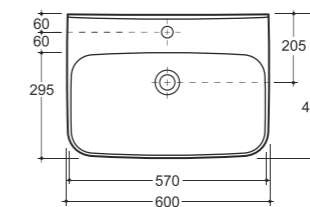

Количество изделий в транспортном пакете, шт.: 8.
Quantity of pieces per transport pack, pcs.: 8.

УМЫВАЛЬНИК СКАНДИ 60 МЕБЕЛЬНЫЙ
SEMI-RECESSED WASH-BASIN SKANDY 60