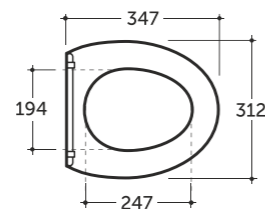

Унитаз-компакт АЛЬБАНО R	☐	☐	☒	☒	☒	☒	☐	☐
Унитаз-компакт ЛАГО	☐	☐	☒	☒	☒	☒	☐	☐
Унитаз-компакт НЕО	☐	☐	☒	☒	☒	☒	☐	☐
Унитаз-компакт РИВА	☐	☐	☒	☒	☒	☒	☐	☐
Унитаз-компакт САНТИ R	☐	☐	☐	☐	☐	☒	☒	☒
Унитаз-компакт ТОБАГО R	☒	☒	☐	☐	☐	☐	☐	☐
Унитаз-консольный ТОБАГО R	☒	☒	☐	☐	☐	☐	☐	☐
Унитаз-компакт ТОЛЕДО	☐	☐	☒	☒	☒	☒	☐	☐
Унитаз-компакт ЛИТЛ	☐	☐	☐	☐	☐	☐	☐	☐

**СИДЕНЬЕ ПЛАСТМАССОВОЕ
ДЛЯ ДЕТСКОГО УНИТАЗА (РФ)**

Нетто: 0,2 кг.
Брутто: 0,3 кг.

Количество изделий в коробке, шт.: 10.