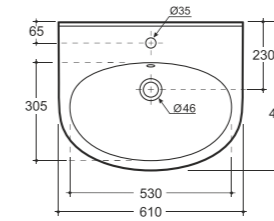

Лаго Lago

УМЫВАЛЬНИК ЛАГО 60
WASH-BASIN LAGO 60

Нетто: 18,7 кг. Брутто: 19,9 кг.
Net: 18,7 kg. Gross: 19,9 kg.

Количество изделий в транспортном пакете, шт.: 10.
Quantity of pieces per transport pack, pcs.: 10.

Нетто: 16,7 кг. Брутто: 17,74 кг.
Net: 16,7 kg. Gross: 17,74 kg.

Количество изделий в транспортном пакете, шт.: 14.
Quantity of pieces per transport pack, pcs.: 14.

Нетто: 9,7 кг. Брутто: 10,62 кг.
Net: 9,7 kg. Gross: 10,62 kg.

Количество изделий в транспортном пакете, шт.: 14.
Quantity of pieces per transport pack, pcs.: 14.

Нетто: 7,5 кг. Брутто: 8,16 кг.
Net: 7,5 kg. Gross: 8,16 kg.

Количество изделий в транспортном пакете, шт.: 24.
Quantity of pieces per transport pack, pcs.: 24.

Нетто: 10,1 кг. Брутто: 11,02 кг.
Net: 10,1 kg. Gross: 11,02 kg.

Количество изделий в транспортном пакете, шт.: 24.
Quantity of pieces per transport pack, pcs.: 24.

Нетто: 7,1 кг. Брутто: 7,76 кг.
Net: 7,1 kg. Gross: 7,76 kg.

Количество изделий в транспортном пакете, шт.: 36.
Quantity of pieces per transport pack, pcs.: 36.