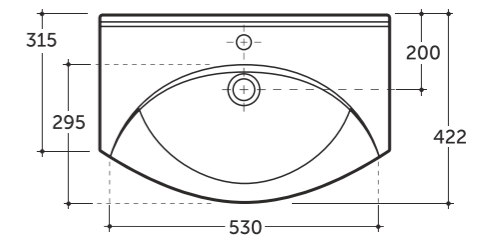

Нетто: 14,3 кг. Брутто: 15,6 кг.
Net: 14,3 kg. Gross: 15,6 kg.