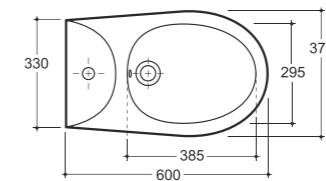

Количество изделий в транспортном пакете, шт.: 8.
Quantity of pieces per transport pack, pcs.: 8.

Женева

Geneva