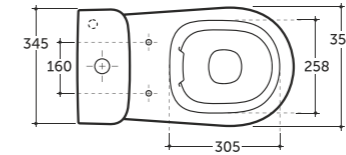

## Milan

УНИТАЗ-КОМПАКТ АЛЬБАНО R  
WC COMPACT ALBANO R

Нетто: 35,9 кг. Брутто: 38,4 кг.  
Net: 35,9 kg. Gross: 38,4 kg.

ЛЕГКО Смыть Чистить

Количество изделий в транспортном пакете, шт.: 9.  
Quantity of pieces per transport pack, pcs.: 9.