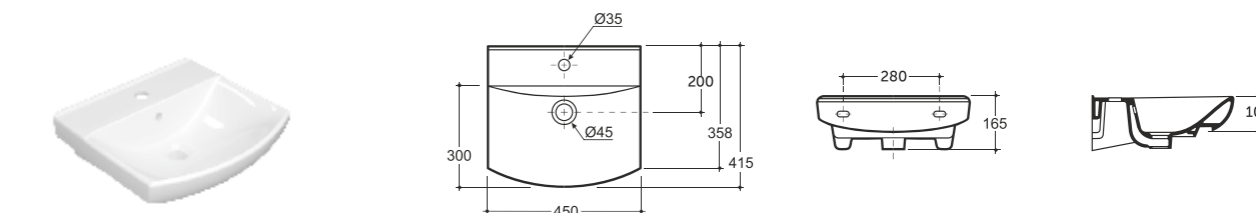

УМЫВАЛЬНИК МЕБЕЛЬНЫЙ КЛЕРМОНТ 45
SEMI-RECESSED WASH-BASIN CLAREMONT 45

УМЫВАЛЬНИК МИЛАН 65 МЕБЕЛЬНЫЙ
SEMI-RECESSED WASH-BASIN MILAN 65

Количество изделий в транспортном пакете, шт.: 14.
Quantity of pieces per transport pack, pcs.: 14.