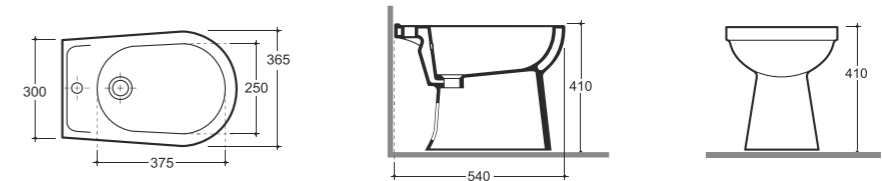

Нетто: 29,9 кг. Брутто: 32,1 кг.
Net: 29,9 kg. Gross: 32,1 kg.

Количество изделий в транспортном пакете, шт.: 9.
Quantity of pieces per transport pack, pcs.: 9.

Нетто: 16,38 кг. Брутто: 18,24 кг.
Net: 16,38 kg. Gross: 18,24 kg.

Количество изделий в транспортном пакете, шт.: 12.
Quantity of pieces per transport pack, pcs.: 12.

Нетто: 8,8 кг. Брутто: 9,7 кг.
Net: 8,8 kg. Gross: 9,7 kg.

Количество изделий в транспортном пакете, шт.: 12.
Quantity of pieces per transport pack, pcs.: 12.

Лаго

Lago