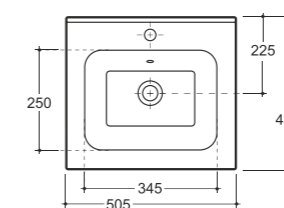

УМЫВАЛЬНИК ЖЕНЕВА 50 ВСТРАИВАЕМЫЙ
WASH-BASIN GENEVA 50 PLUGGABLE

Количество изделий в транспортном пакете, шт.: 16.
Quantity of pieces per transport pack, pcs.: 16.

Нетто: 4,35 кг. Брутто: 5,01 кг.
Net: 4,35 kg. Gross: 5,01 kg.