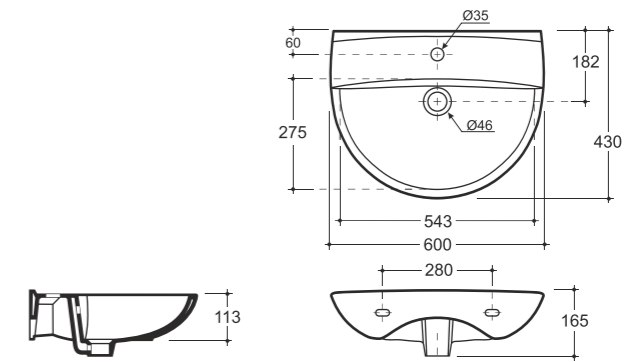

Нетто: 13,8 кг. Брутто: 14,54 кг.
Net: 13,8 kg. Gross: 14,54 kg.

Количество изделий в транспортном пакете, шт.: 14.
Quantity of pieces per transport pack, pcs.: 14.

УМЫВАЛЬНИК СИМПЛ 55
WASH-BASIN SIMPLE 55