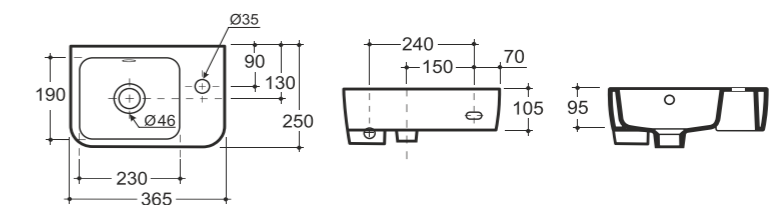

Количество изделий в транспортном пакете, шт.: 36.
Quantity of pieces per transport pack, pcs.: 36.

Сквэа Square