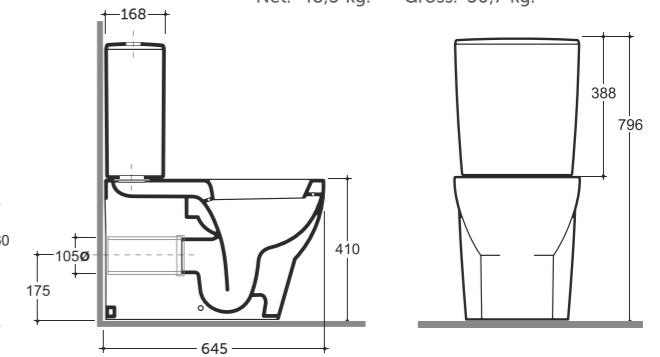

Нетто: 48,5 кг. Брутто: 50,7 кг.
Net: 48,5 kg. Gross: 50,7 kg.

Количество изделий в транспортном пакете, шт.: 6.
Quantity of pieces per transport pack, pcs.: 6.

Нетто: 24,4 кг. Брутто: 25,9 кг.
Net: 24,4 kg. Gross: 25,9 kg.

Количество изделий в транспортном пакете, шт.: 8.
Quantity of pieces per transport pack, pcs.: 8.

Нетто: 13,7 кг. Брутто: 14,9 кг.
Net: 13,7 kg. Gross: 14,9 kg.

Количество изделий в транспортном пакете, шт.: 10.
Quantity of pieces per transport pack, pcs.: 10.

Нетто: 10,2 кг. Брутто: 11,1 кг.
Net: 10,2 kg. Gross: 11,1 kg.