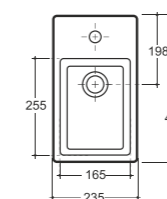

УМЫВАЛЬНИК ЖЕНЕВА 40 ВСТРАИВАЕМЫЙ
WASH-BASIN GENEVA 40 PLUGGABLE

Количество изделий в транспортном пакете, шт.: 24.
Quantity of pieces per transport pack, pcs.: 24.