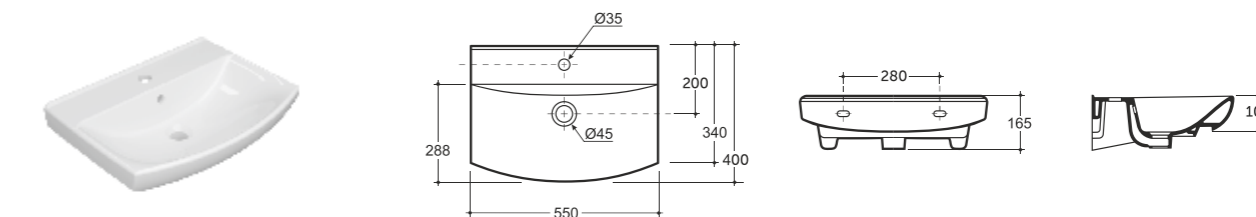

УМЫВАЛЬНИК МЕБЕЛЬНЫЙ КЛЕРМОНТ 55
SEMI-RECESSED WASH-BASIN CLAREMONT 55

Количество изделий в транспортном пакете, шт.: 14.
Quantity of pieces per transport pack, pcs.: 14.

Нетто: 13,0 кг. Брутто: 14,0 кг.
Net: 13,0 кг. Gross: 14,0 кг.