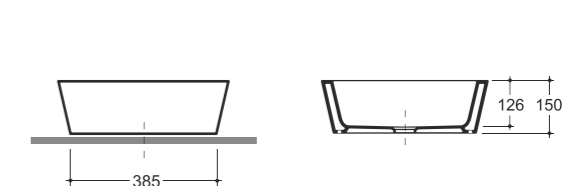

Нетто: 10,2 кг. Брутто: 11,1 кг.
Net: 10,2 kg. Gross: 11,1 kg.