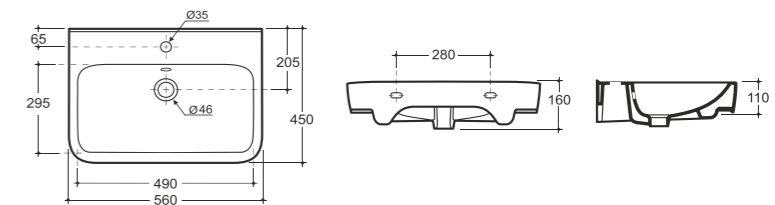

Количество изделий в транспортном пакете, шт.: 14.
Quantity of pieces per transport pack, pcs.: 14.

Нетто: 12,9 кг. Брутто: 13,82 кг.
Net: 12,9 kg. Gross: 13,82 kg.