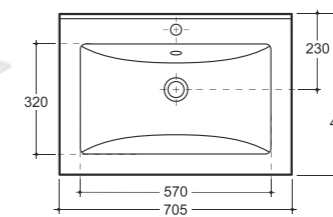

УМЫВАЛЬНИК БЕРГАМО НОВА 70 ВСТРАИВАЕМЫЙ
WASH-BASIN BERGAMO NOVA 70 PLUGGABLE

Количество изделий в транспортном пакете, шт.: 10.
Quantity of pieces per transport pack, pcs.: 10.

Нетто: 10,1 кг. Брутто: 11,4 кг.
Net: 10,1 kg. Gross: 11,4 kg.