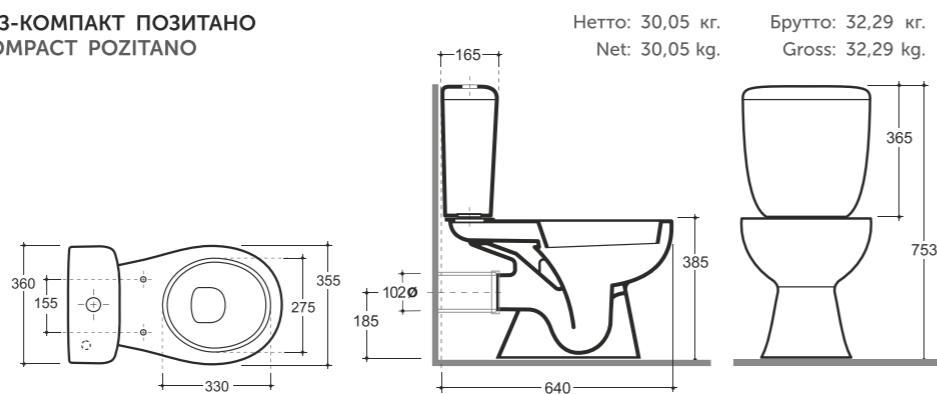

Позитано Pozitano

УНИТАЗ-КОМПАКТ ПОЗИТАНО
WC COMPACT POZITANO