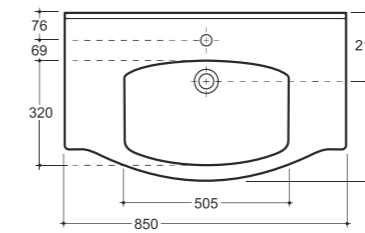

УМЫВАЛЬНИК СКАНДИ 85 МЕБЕЛЬНЫЙ
SEMI-RECESSED WASH-BASIN SKANDY 85