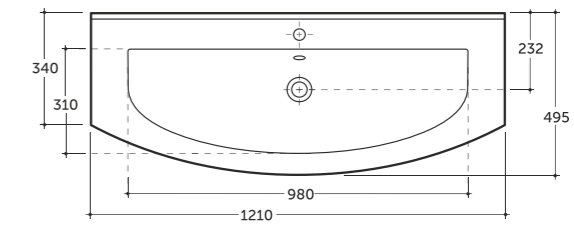

# Бари Bari

**УМЫВАЛЬНИК БАРИ 120 ВСТРАИВАЕМЫЙ**  
WASH-BASIN BARI 120 PLUGGABLE

Нетто: 17,9 кг. Брутто: 20,2 кг.  
Net: 17,9 kg. Gross: 20,2 kg.

Количество изделий в транспортном пакете, шт.: 5.  
Quantity of pieces per transport pack, pcs.: 5.