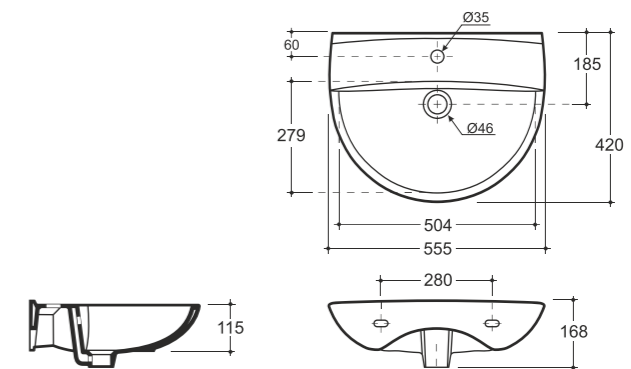

Нетто: 12,6 кг. Брутто: 13,3 кг.
Net: 12,6 kg. Gross: 13,3 kg.

Количество изделий в транспортном пакете, шт.: 16.
Quantity of pieces per transport pack, pcs.: 16.

Симпл Simple