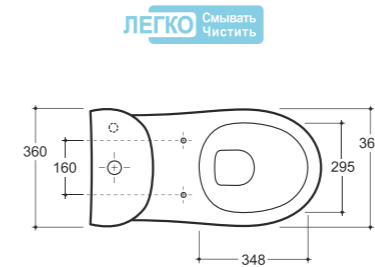

Количество изделий в транспортном пакете, шт.: 4.
Quantity of pieces per transport pack, pcs.: 4.

Нетто: 23,4 кг. Брутто: 24,7 кг.
Net: 23,4 kg. Gross: 24,7 kg.