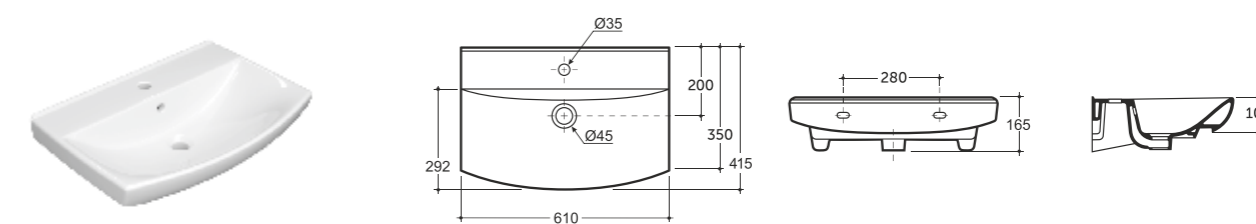

УМЫВАЛЬНИК МЕБЕЛЬНЫЙ КЛЕРМОНТ 60
SEMI-RECESSED WASH-BASIN CLAREMONT 60

Количество изделий в транспортном пакете, шт.: 10.
Quantity of pieces per transport pack, pcs.: 10.

Нетто: 13,3 кг. Брутто: 14,2 кг.
Net: 13,3 кг. Gross: 14,2 кг.