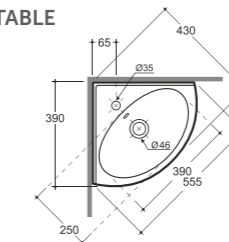

УМЫВАЛЬНИК УГЛОВОЙ ЛАГО 45
WASH-BASIN LAGO 45 CORNER-MOUNTABLE