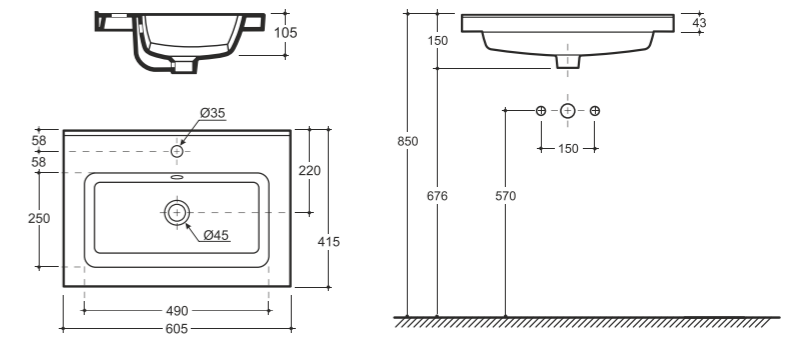

УМЫВАЛЬНИК АРТВИН 60 ВСТРАИВАЕМЫЙ
WASH-BASIN ARTVIN 60 PLUGGABLE

Количество изделий в транспортном пакете, шт.: 14.
Quantity of pieces per transport pack, pcs.: 14.

Нетто: 10,4 кг. Брутто: 11,5 кг.
Net: 10,4 kg. Gross: 11,5 kg.