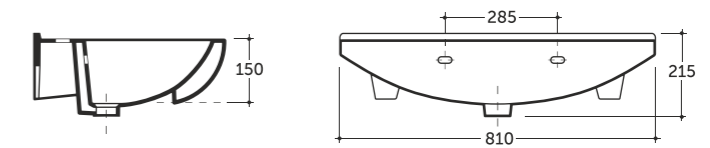

Количество изделий в транспортном пакете, шт.: 8.
Quantity of pieces per transport pack, pcs.: 8.

УМЫВАЛЬНИК МЕБЕЛЬНЫЙ ЧЕЗАРО 65
SEMI-RECESSED WASH-BASIN CHEZARO 65