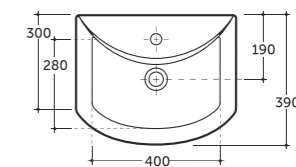

Количество изделий в транспортном пакете, шт.: 14.
Quantity of pieces per transport pack, pcs.: 14.

Палермо

Palermo