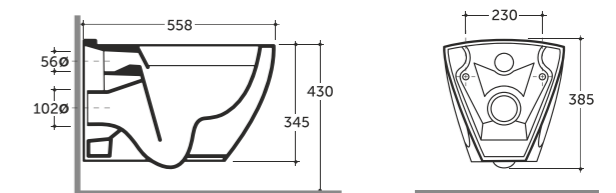

**УНИТАЗ КОНСОЛЬНЫЙ ТРИНО R
WALL-HUNG WC TRINO R**

Количество изделий в транспортном пакете, шт.: 12.
Quantity of pieces per transport pack, pcs.: 12.