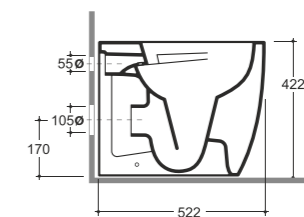

## Tobago

УНИТАЗ БЕЗ ПОЛКИ ТРЕНТ R  
WC TRENT R WITHOUT SHELF

Нетто: 27 кг. Брутто: 28,44 кг.  
Net: 27 kg. Gross: 28,44 kg.

ЛЕГКО Смыть  
Чистить

Количество изделий в транспортном пакете, шт.: 8.  
Quantity of pieces per transport pack, pcs.: 8.