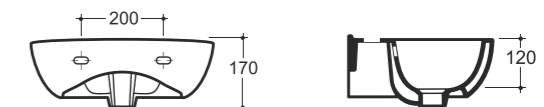

Нетто: 10,1 кг. Брутто: 11,02 кг.
Net: 10,1 kg. Gross: 11,02 kg.

Количество изделий в транспортном пакете, шт.: 24.
Quantity of pieces per transport pack, pcs.: 24.