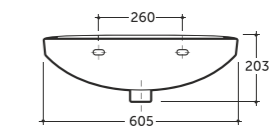

Количество изделий в транспортном пакете, шт.: 10.
Quantity of pieces per transport pack, pcs.: 10.

Нетто: 10,9 кг. Брутто: 11,8 кг.
Net: 10,9 kg. Gross: 11,8 kg.