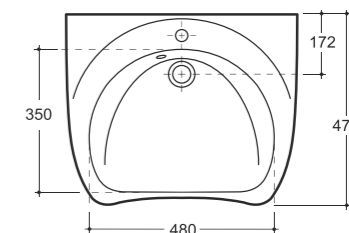

Количество изделий в транспортном пакете, шт.: 10.
Quantity of pieces per transport pack, pcs.: 10.

Инклюжн Inclusion