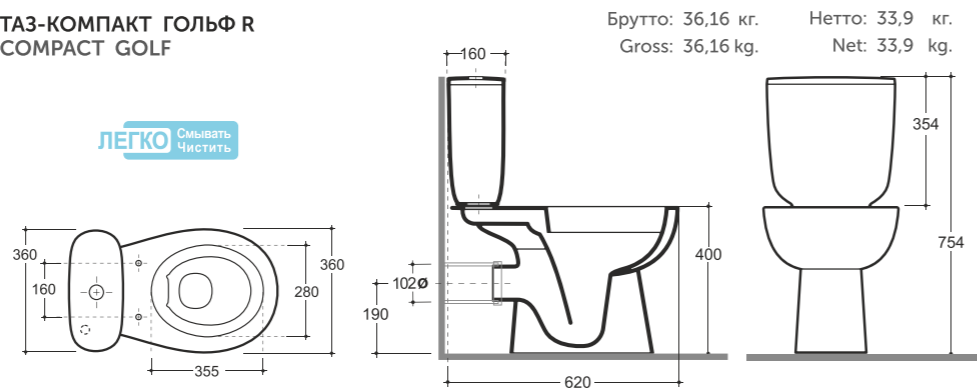

Гольф Golf

УНИТАЗ-КОМПАКТ ГОЛЬФ R
WC COMPACT GOLF

Количество изделий в транспортном пакете, шт.: 9.
Quantity of pieces per transport pack, pcs.: 9.