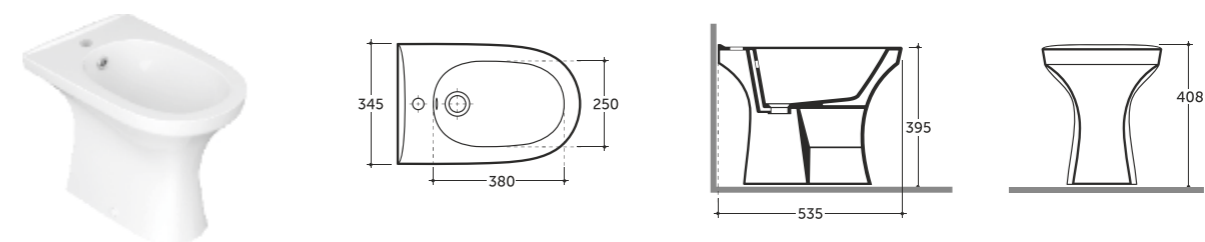

БИДЕ САНТИ
BIDET SANTI

Количество изделий в транспортном пакете, шт.: 12.
Quantity of pieces per transport pack, pcs.: 12.

Санти Santi