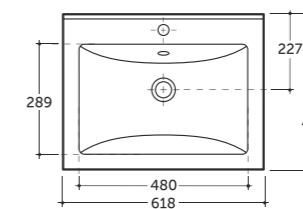

УМЫВАЛЬНИК БЕРГАМО 60 ВСТРАИВАЕМЫЙ
WASH-BASIN BERGAMO 60 PLUGGABLE

Количество изделий в транспортном пакете, шт.: 14.
Quantity of pieces per transport pack, pcs.: 14.

Бергамо

Bergamo