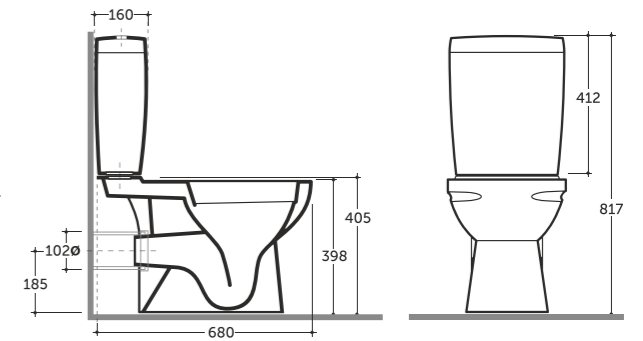

## Milan

УНИТАЗ-КОМПАКТ АЛЬБАНО R  
WC COMPACT ALBANO R

Нетто: 35,9 кг. Брутто: 38,4 кг.  
Net: 35,9 kg. Gross: 38,4 kg.

ЛЕГКО Смыть Чистить

Количество изделий в транспортном пакете, шт.: 9.  
Quantity of pieces per transport pack, pcs.: 9.