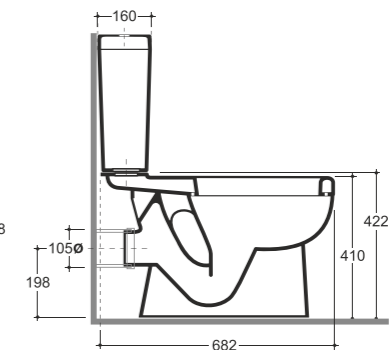

## Scandy

**УНИТАЗ-КОМПАКТ БЕРГАМО НОВА**  
WC COMPACT BERGAMO NOVA

Брутто: 48,3 кг. Нетто: 46,4 кг.  
Gross: 48,3 kg. Net: 46,4 kg.

**ЛЕГКО** Смыть  
Чистить

Количество изделий в транспортном пакете, шт.: 4.  
Quantity of pieces per transport pack, pcs.: 4.