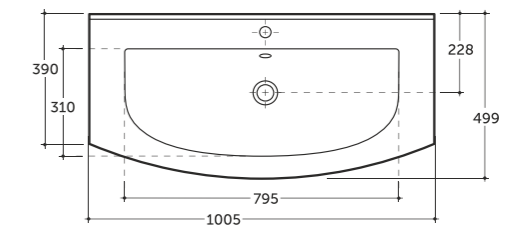

Количество изделий в транспортном пакете, шт.: 5.
Quantity of pieces per transport pack, pcs.: 5.

Нетто: 12,4 кг. Брутто: 13,9 кг.
Net: 12,4 kg. Gross: 13,9 kg.