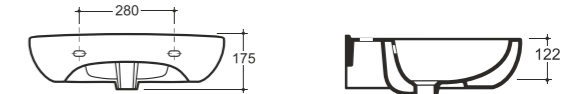

# Лаго Lago

**УМЫВАЛЬНИК ЛАГО 60**  
WASH-BASIN LAGO 60

Нетто: 18,7 кг. Брутто: 19,9 кг.  
Net: 18,7 kg. Gross: 19,9 kg.

Количество изделий в транспортном пакете, шт.: 10.  
Quantity of pieces per transport pack, pcs.: 10.