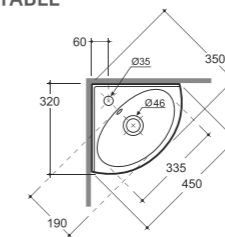

Лаго Lago

Нетто: 18,7 кг. Брутто: 19,9 кг.
Net: 18,7 kg. Gross: 19,9 kg.

Количество изделий в транспортном пакете, шт.: 10.
Quantity of pieces per transport pack, pcs.: 10.

Нетто: 16,7 кг. Брутто: 17,74 кг.
Net: 16,7 kg. Gross: 17,74 kg.

Количество изделий в транспортном пакете, шт.: 14.
Quantity of pieces per transport pack, pcs.: 14.

Нетто: 9,7 кг. Брутто: 10,62 кг.
Net: 9,7 kg. Gross: 10,62 kg.

Количество изделий в транспортном пакете, шт.: 14.
Quantity of pieces per transport pack, pcs.: 14.

Нетто: 7,5 кг. Брутто: 8,16 кг.
Net: 7,5 kg. Gross: 8,16 kg.

Количество изделий в транспортном пакете, шт.: 24.
Quantity of pieces per transport pack, pcs.: 24.

Нетто: 10,1 кг. Брутто: 11,02 кг.
Net: 10,1 kg. Gross: 11,02 kg.

Количество изделий в транспортном пакете, шт.: 24.
Quantity of pieces per transport pack, pcs.: 24.

Нетто: 7,1 кг. Брутто: 7,76 кг.
Net: 7,1 kg. Gross: 7,76 kg.

Количество изделий в транспортном пакете, шт.: 36.
Quantity of pieces per transport pack, pcs.: 36.