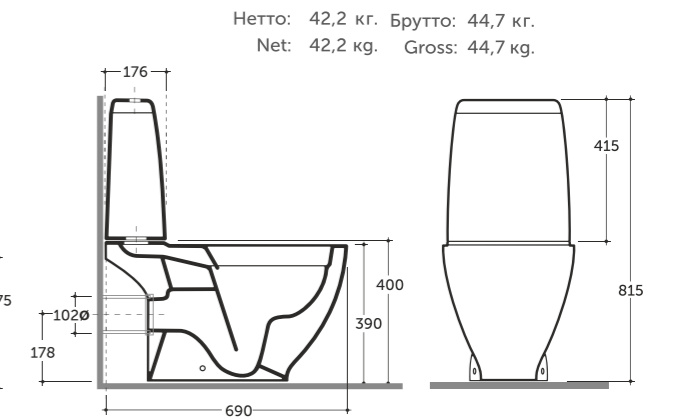

Количество изделий в транспортном пакете, шт.: 4.
Quantity of pieces per transport pack, pcs.: 4.