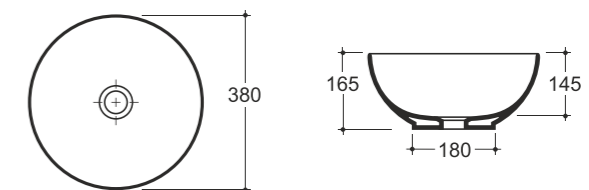

Количество изделий в транспортном пакете, шт.: 36.
Quantity of pieces per transport pack, pcs.: 36.

Эридан

Eridane