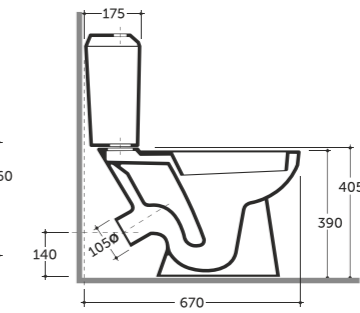

Нетто: 28,5 кг. Брутто: 31,0 кг.
Net: 28,5 kg. Gross: 31,0 kg.

Количество изделий в транспортном пакете, шт.: 9.
Quantity of pieces per transport pack, pcs.: 9.

ПИССУАР НЕО
URINAL NEO