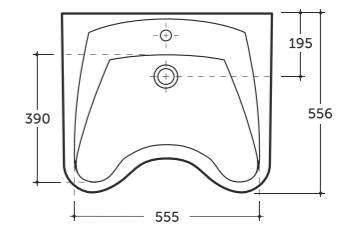

# Инклюжн Inclusion

ХИРУРГИЧЕСКИЙ УМЫВАЛЬНИК  
SURGICAL WASH-BASIN

Нетто: 22,6 кг. Брутто: 24,2 кг.  
Net: 22,6 kg. Gross: 24,2 kg.

Количество изделий в транспортном пакете, шт.: 10.  
Quantity of pieces per transport pack, pcs.: 10.