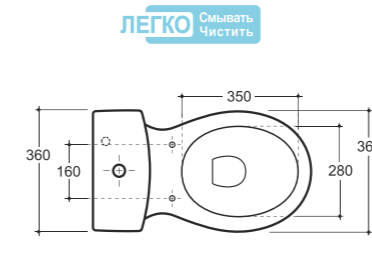

УНИТАЗ-КОМПАКТ СКАНДИ
WC COMPACT SKANDY

Нетто: 48,5 кг. Брутто: 50,7 кг.
Net: 48,5 kg. Gross: 50,7 kg.

Количество изделий в транспортном пакете, шт.: 6.
Quantity of pieces per transport pack, pcs.: 6.

Нетто: 24,4 кг. Брутто: 25,9 кг.
Net: 24,4 kg. Gross: 25,9 kg.

Количество изделий в транспортном пакете, шт.: 8.
Quantity of pieces per transport pack, pcs.: 8.

Нетто: 13,7 кг. Брутто: 14,9 кг.
Net: 13,7 kg. Gross: 14,9 kg.

Количество изделий в транспортном пакете, шт.: 10.
Quantity of pieces per transport pack, pcs.: 10.

Нетто: 10,2 кг. Брутто: 11,1 кг.
Net: 10,2 kg. Gross: 11,1 kg.

Количество изделий в транспортном пакете, шт.: 14.
Quantity of pieces per transport pack, pcs.: 14.

Сканди

Scandy