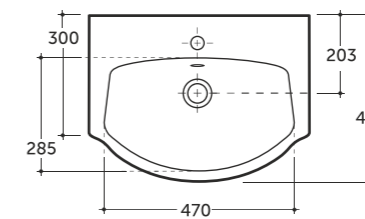

Количество изделий в транспортном пакете, шт.: 14.
Quantity of pieces per transport pack, pcs.: 14.

Альбано

Albano