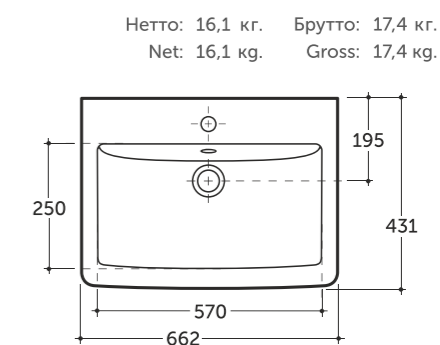

Количество изделий в транспортном пакете, шт.: 10.
Quantity of pieces per transport pack, pcs.: 10.