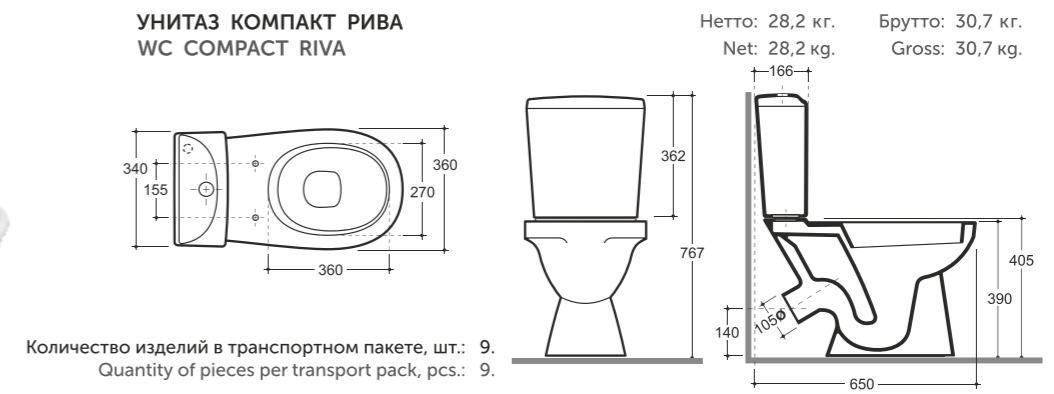

## Рива Riva

УНИТАЗ КОМПАКТ РИВА  
WC COMPACT RIVA

Допускается отклонение габаритных размеров от +2,5% до -3% / Overall dimensions may vary from +2,5% till -3%

УНИТАЗ КОМПАКТ СИМПЛ  
WC COMPACT SIMPLE

Нетто: 28,5 кг. Брутто: 31,0 кг.  
Net: 28,5 kg. Gross: 31,0 kg.