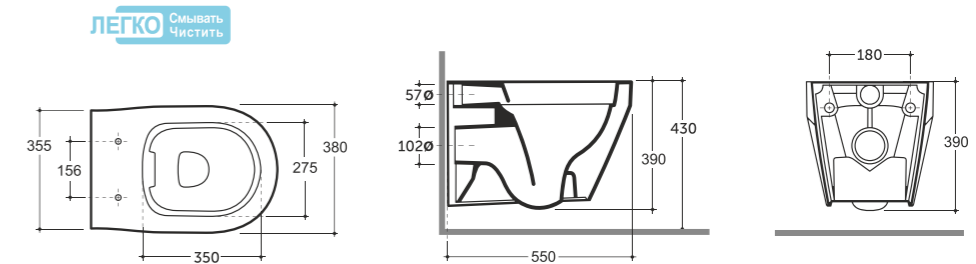

Количество изделий в транспортном пакете, шт.: 12.
Quantity of pieces per transport pack, pcs.: 12.

Бари Bari