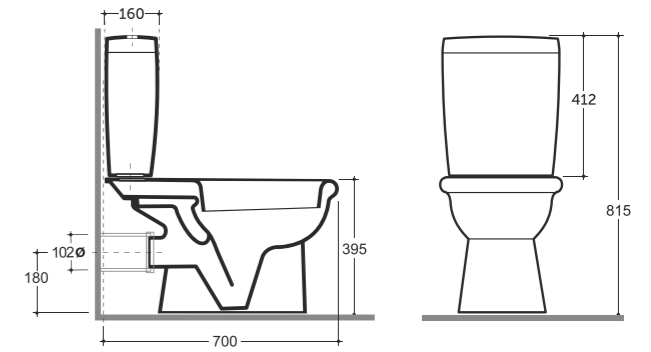

# Сквэа Square

УНИТАЗ-КОМПАКТ АРЕЦЦО  
WC COMPACT AREZZO

Нетто: 35,4 кг. Брутто: 37,3 кг.  
Net: 35,4 kg. Gross: 37,3 kg.

Количество изделий в транспортном пакете, шт.: 6.  
Quantity of pieces per transport pack, pcs.: 6.