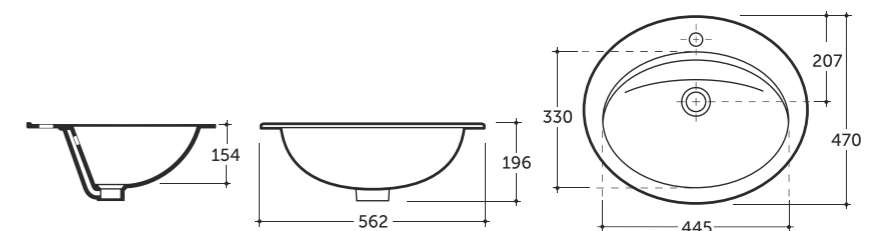

Турин Turin

УМЫВАЛЬНИК ТУРИН ВСТРАИВАЕМЫЙ
WASH-BASIN TURIN PLUGGABLE

Netto: 7,1 кг. Брутто: 8,2 кг.
Net: 7,1 kg. Gross: 8,2 kg.

Количество изделий в транспортном пакете, шт.: 10.
Quantity of pieces per transport pack, pcs.: 10.