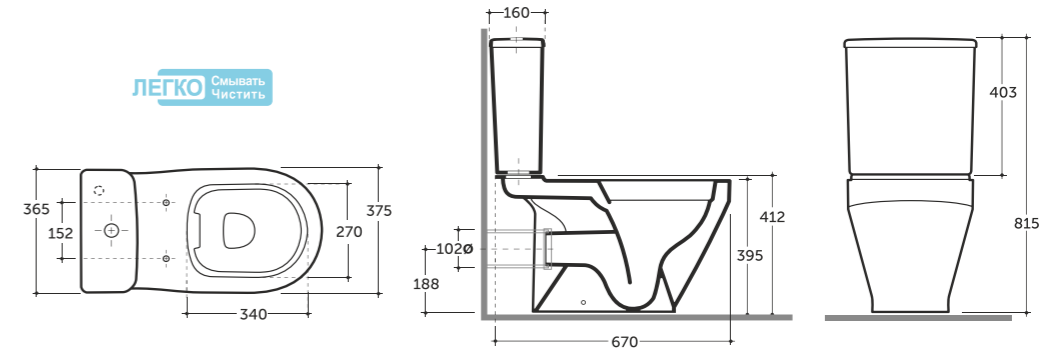

Количество изделий в транспортном пакете, шт.: 4.
Quantity of pieces per transport pack, pcs.: 4.

УНИТАЗ КОНСОЛЬНЫЙ БАРИ R
WALL-HUNG WC BARI R

Нетто: 28,3 кг. Брутто: 29,8 кг.
Net: 28,3 кг. Gross: 29,8 кг.