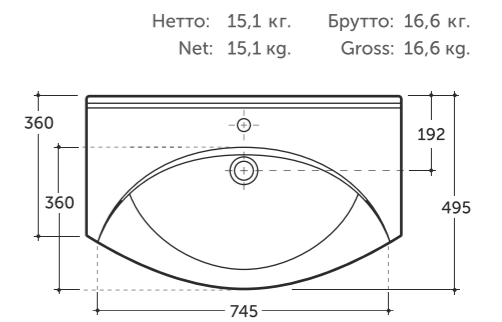

Количество изделий в транспортном пакете, шт.: 8.
Quantity of pieces per transport pack, pcs.: 8.

УМЫВАЛЬНИК МЕБЕЛЬНЫЙ ЧЕЗАРО 65
SEMI-RECESSED WASH-BASIN CHEZARO 65