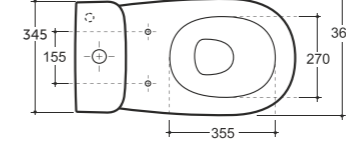

# Сквэа Square

УНИТАЗ-КОМПАКТ АРЕЦЦО  
WC COMPACT AREZZO

Нетто: 35,4 кг. Брутто: 37,3 кг.  
Net: 35,4 kg. Gross: 37,3 kg.

Количество изделий в транспортном пакете, шт.: 6.  
Quantity of pieces per transport pack, pcs.: 6.