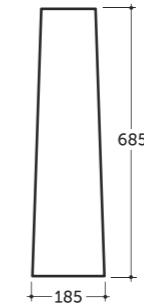

Количество изделий в транспортном пакете, шт.: 30.
Quantity of pieces per transport pack, pcs.: 30.

ПЬЕДЕСТАЛ КОНСОЛЬНЫЙ ЭЛИТ
WALL-HANG COLUMN ELITE

Нетто: 5,5 кг. Брутто: 6,1 кг.
Net: 5,5 kg. Gross: 6,1 kg.