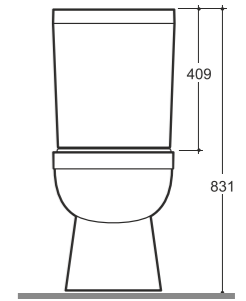

## Scandy

**УНИТАЗ-КОМПАКТ БЕРГАМО НОВА**  
WC COMPACT BERGAMO NOVA

Брутто: 48,3 кг. Нетто: 46,4 кг.  
Gross: 48,3 kg. Net: 46,4 kg.

**ЛЕГКО** Смыть  
Чистить

Количество изделий в транспортном пакете, шт.: 4.  
Quantity of pieces per transport pack, pcs.: 4.