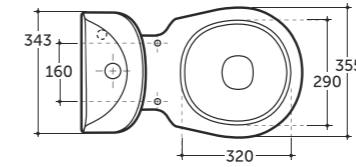

## Рива Riva

УНИТАЗ КОМПАКТ РИВА  
WC COMPACT RIVA

Допускается отклонение габаритных размеров от +2,5% до -3% / Overall dimensions may vary from +2,5% till -3%

УНИТАЗ КОМПАКТ СИМПЛ  
WC COMPACT SIMPLE

Нетто: 28,5 кг. Брутто: 31,0 кг.  
Net: 28,5 kg. Gross: 31,0 kg.