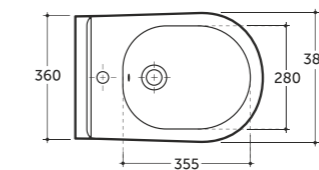

**БИДЕ КОНСОЛЬНОЕ ТРИНО
WALL-HUNG BIDET TRINO**

Количество изделий в транспортном пакете, шт.: 12.
Quantity of pieces per transport pack, pcs.: 12.