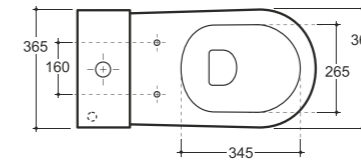

## Scandy

**УНИТАЗ-КОМПАКТ БЕРГАМО НОВА**  
WC COMPACT BERGAMO NOVA

Брутто: 48,3 кг. Нетто: 46,4 кг.  
Gross: 48,3 kg. Net: 46,4 kg.

**ЛЕГКО** Смыть  
Чистить

Количество изделий в транспортном пакете, шт.: 4.  
Quantity of pieces per transport pack, pcs.: 4.