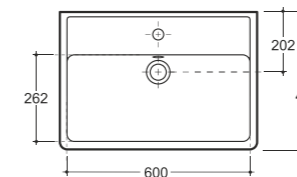

УМЫВАЛЬНИК МЕБЕЛЬНЫЙ БЕРГАМО 60
SEMI-RECESSED WASH-BASIN BERGAMO 60

Количество изделий в транспортном пакете, шт.: 10.
Quantity of pieces per transport pack, pcs.: 10.

Нетто: 9,5 кг. Брутто: 10,7 кг.
Net: 9,5 kg. Gross: 10,7 kg.