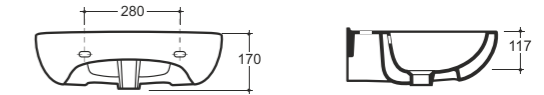

Нетто: 16,7 кг. Брутто: 17,74 кг.
Net: 16,7 kg. Gross: 17,74 kg.

Количество изделий в транспортном пакете, шт.: 14.
Quantity of pieces per transport pack, pcs.: 14.