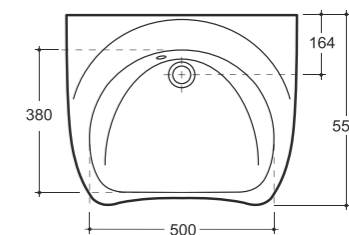

Количество изделий в транспортном пакете, шт.: 10.
Quantity of pieces per transport pack, pcs.: 10.

УМЫВАЛЬНИК ИНКЛЮЖН 60
WASH-BASIN INCLUSION 60

Нетто: 18,1 кг. Брутто: 19,14 кг.
Net: 18,1 kg. Gross: 19,14 kg.