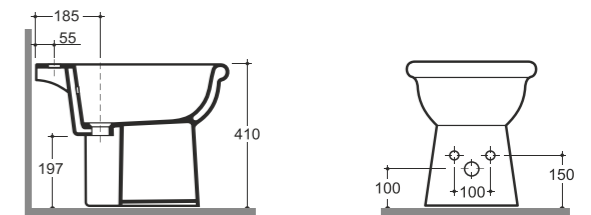

Нетто: 17,98 кг. Брутто: 19,84 кг.
Net: 17,98 kg. Gross: 19,84 kg.

Количество изделий в транспортном пакете, шт.: 12.
Quantity of pieces per transport pack, pcs.: 12.

Ареццо

Arezzo