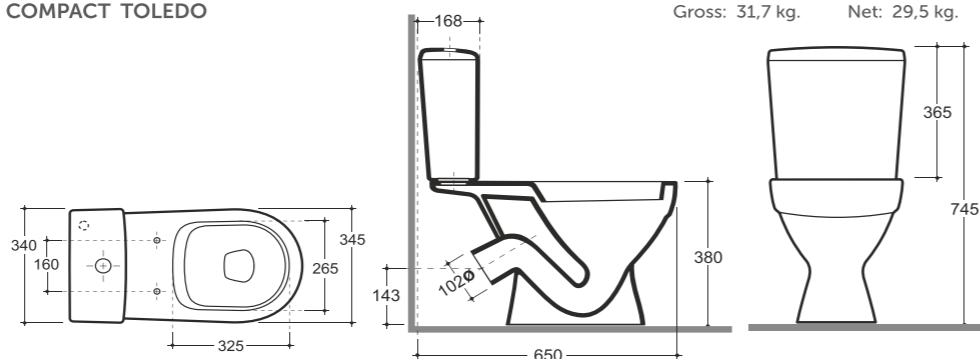

Толедо

Toledo

УНИТАЗ-КОМПАКТ ТОЛЕДО
WC COMPACT TOLEDO

Брутто: 31,7 кг. Нетто: 29,5 кг.
Gross: 31,7 kg. Net: 29,5 kg.

Количество изделий в транспортном пакете, шт.: 9.
Quantity of pieces per transport pack, pcs.: 9.

Фест

Fest

УНИТАЗ-КОМПАКТ ФЕСТ
WC COMPACT FEST

Нетто: 27,3 кг. Брутто: 29,56 кг.
Net: 27,3 kg. Gross: 29,56 kg.

Количество изделий в транспортном пакете, шт.: 9.
Quantity of pieces per transport pack, pcs.: 9.