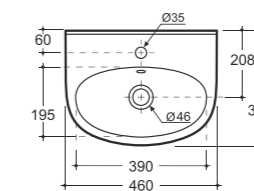

Лаго Lago

Нетто: 18,7 кг. Брутто: 19,9 кг.
Net: 18,7 kg. Gross: 19,9 kg.

Количество изделий в транспортном пакете, шт.: 10.
Quantity of pieces per transport pack, pcs.: 10.

Нетто: 16,7 кг. Брутто: 17,74 кг.
Net: 16,7 kg. Gross: 17,74 kg.

Количество изделий в транспортном пакете, шт.: 14.
Quantity of pieces per transport pack, pcs.: 14.

Нетто: 9,7 кг. Брутто: 10,62 кг.
Net: 9,7 kg. Gross: 10,62 kg.

Количество изделий в транспортном пакете, шт.: 14.
Quantity of pieces per transport pack, pcs.: 14.

Нетто: 7,5 кг. Брутто: 8,16 кг.
Net: 7,5 kg. Gross: 8,16 kg.

Количество изделий в транспортном пакете, шт.: 24.
Quantity of pieces per transport pack, pcs.: 24.

УМЫВАЛЬНИК ЛАГО 45
WASH-BASIN LAGO 45

Нетто: 10,1 кг. Брутто: 11,02 кг.
Net: 10,1 kg. Gross: 11,02 kg.

Количество изделий в транспортном пакете, шт.: 24.
Quantity of pieces per transport pack, pcs.: 24.

Нетто: 7,1 кг. Брутто: 7,76 кг.
Net: 7,1 kg. Gross: 7,76 kg.

Количество изделий в транспортном пакете, шт.: 36.
Quantity of pieces per transport pack, pcs.: 36.