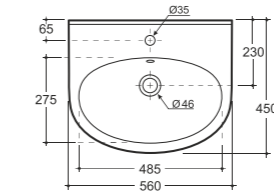

Лаго Lago

Нетто: 18,7 кг. Брутто: 19,9 кг.
Net: 18,7 kg. Gross: 19,9 kg.

Количество изделий в транспортном пакете, шт.: 10.
Quantity of pieces per transport pack, pcs.: 10.

УМЫВАЛЬНИК ЛАГО 55
WASH-BASIN LAGO 55

Нетто: 16,7 кг. Брутто: 17,74 кг.
Net: 16,7 kg. Gross: 17,74 kg.

Количество изделий в транспортном пакете, шт.: 14.
Quantity of pieces per transport pack, pcs.: 14.

УМЫВАЛЬНИК УГЛОВОЙ ЛАГО 55
WASH-BASIN LAGO 55 CORNER-MOUNTABLE

Нетто: 9,7 кг. Брутто: 10,62 кг.
Net: 9,7 kg. Gross: 10,62 kg.

Количество изделий в транспортном пакете, шт.: 14.
Quantity of pieces per transport pack, pcs.: 14.

Нетто: 7,5 кг. Брутто: 8,16 кг.
Net: 7,5 kg. Gross: 8,16 kg.

Количество изделий в транспортном пакете, шт.: 24.
Quantity of pieces per transport pack, pcs.: 24.

Нетто: 10,1 кг. Брутто: 11,02 кг.
Net: 10,1 kg. Gross: 11,02 kg.

Количество изделий в транспортном пакете, шт.: 24.
Quantity of pieces per transport pack, pcs.: 24.

Нетто: 7,1 кг. Брутто: 7,76 кг.
Net: 7,1 kg. Gross: 7,76 kg.

Количество изделий в транспортном пакете, шт.: 36.
Quantity of pieces per transport pack, pcs.: 36.