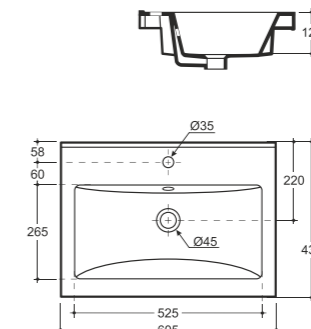

Netto: 11,9 кг. Брутто: 12,64 кг.
Net: 11,9 kg. Gross: 12,64 kg.

Количество изделий в транспортном пакете, шт.: 14.
Quantity of pieces per transport pack, pcs.: 14.

Допускается отклонение габаритных размеров от +2,5% до -3% / Overall dimensions may vary from +2,5% till -3%

Тобаго

Tobago