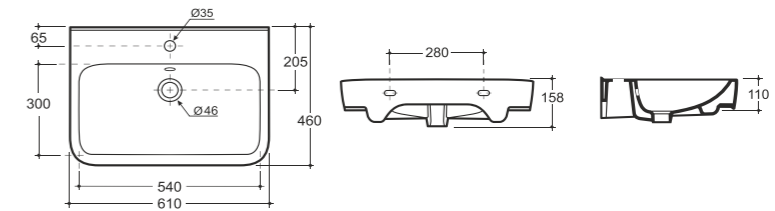

Количество изделий в транспортном пакете, шт.: 10.
Quantity of pieces per transport pack, pcs.: 10.

Нетто: 16,5 кг. Брутто: 17,54 кг.
Net: 16,5 kg. Gross: 17,54 kg.