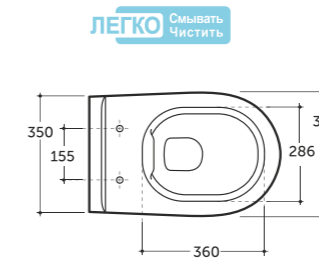

**УНИТАЗ КОНСОЛЬНЫЙ ТРИНО R
WALL-HUNG WC TRINO R**

Количество изделий в транспортном пакете, шт.: 12.
Quantity of pieces per transport pack, pcs.: 12.