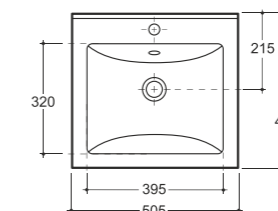

УМЫВАЛЬНИК БЕРГАМО НОВА 50 ВСТРАИВАЕМЫЙ
WASH-BASIN BERGAMO NOVA 50 PLUGGABLE

Количество изделий в транспортном пакете, шт.: 16.
Quantity of pieces per transport pack, pcs.: 16.

Нетто: 4,85 кг. Брутто: 5,51 кг.
Net: 4,85 kg. Gross: 5,51 kg.