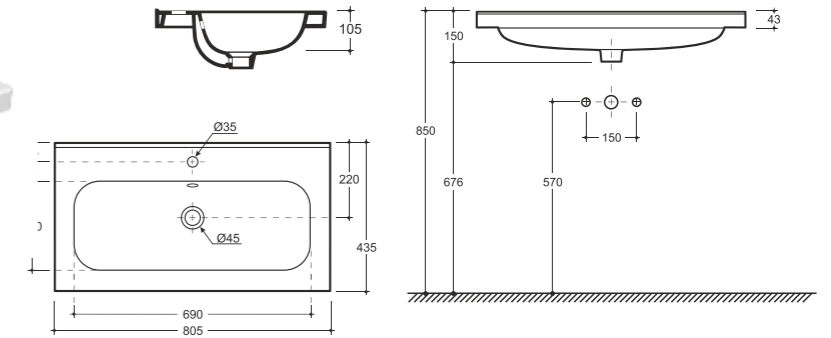

Количество изделий в транспортном пакете, шт.: 12.
Quantity of pieces per transport pack, pcs.: 12.

УМЫВАЛЬНИК ЭРИДАН 60 ВСТРАИВАЕМЫЙ
WASH-BASIN ERIDANE 60 PLUGGABLE

Нетто: 12,0 кг. Брутто: 12,74 кг.
Net: 12,0 kg. Gross: 12,74 kg.