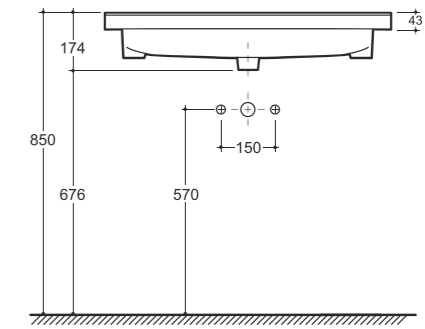

Netto: 11,9 кг. Брутто: 12,64 кг.
Net: 11,9 kg. Gross: 12,64 kg.

Количество изделий в транспортном пакете, шт.: 14.
Quantity of pieces per transport pack, pcs.: 14.

Допускается отклонение габаритных размеров от +2,5% до -3% / Overall dimensions may vary from +2,5% till -3%

Тобаго

Tobago