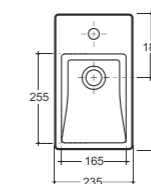

УМЫВАЛЬНИК БЕРГАМО НОВА 40 ВСТРАИВАЕМЫЙ
WASH-BASIN BERGAMO NOVA 40 PLUGGABLE

Количество изделий в транспортном пакете, шт.: 24.
Quantity of pieces per transport pack, pcs.: 24.

Бергамо

Bergamo