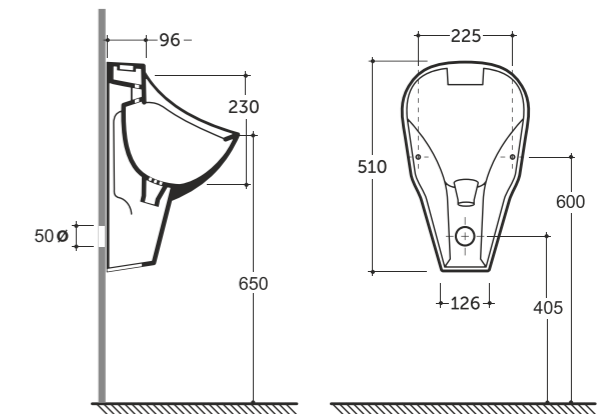

Нетто: 9,3 кг. Брутто: 10,46 кг.
Net: 9,3 kg. Gross: 10,46 kg.

Количество изделий в транспортном пакете, шт.: 12.
Quantity of pieces per transport pack, pcs.: 12.

Neo

Neo