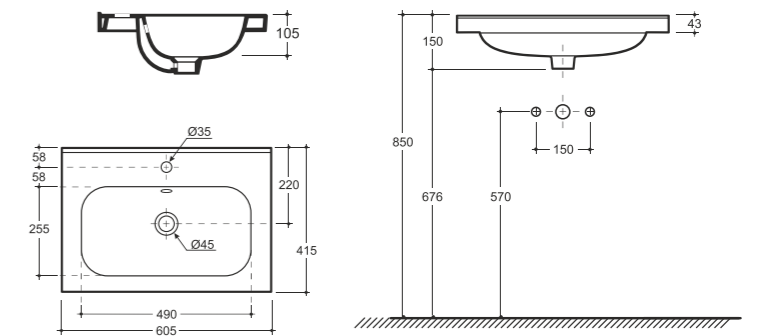

Количество изделий в транспортном пакете, шт.: 14.
Quantity of pieces per transport pack, pcs.: 14.

УМЫВАЛЬНИК ЭРИДАН 38 НАКЛАДНОЙ
WASH-BASIN ERIDANE 38 OVERHEAD

Нетто: 5,33 кг. Брутто: 5,99 кг.
Net: 5,33 kg. Gross: 5,99 kg.