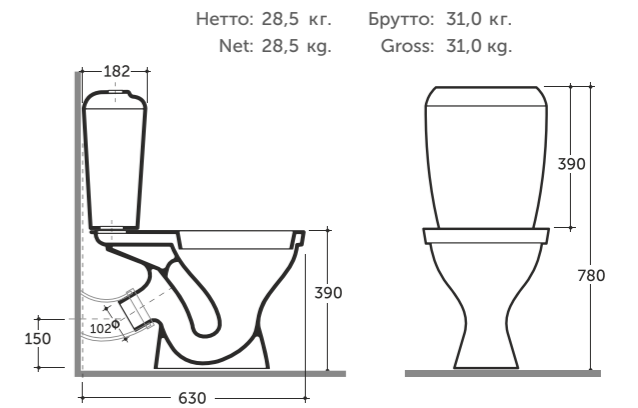

## Рива Riva

УНИТАЗ КОМПАКТ РИВА  
WC COMPACT RIVA

Допускается отклонение габаритных размеров от +2,5% до -3% / Overall dimensions may vary from +2,5% till -3%

УНИТАЗ КОМПАКТ СИМПЛ  
WC COMPACT SIMPLE

Нетто: 28,5 кг. Брутто: 31,0 кг.  
Net: 28,5 kg. Gross: 31,0 kg.