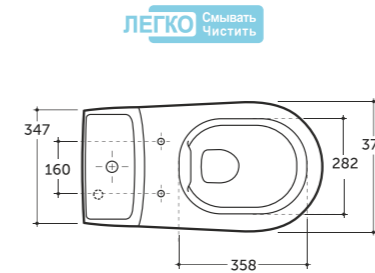

**УНИТАЗ-КОМПАКТ ТРИНО R
WC COMPACT TRINO R**

Количество изделий в транспортном пакете, шт.: 4.
Quantity of pieces per transport pack, pcs.: 4.