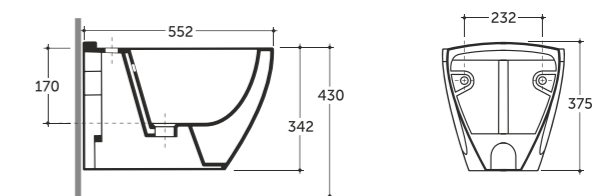

**БИДЕ КОНСОЛЬНОЕ ТРИНО
WALL-HUNG BIDET TRINO**

Количество изделий в транспортном пакете, шт.: 12.
Quantity of pieces per transport pack, pcs.: 12.