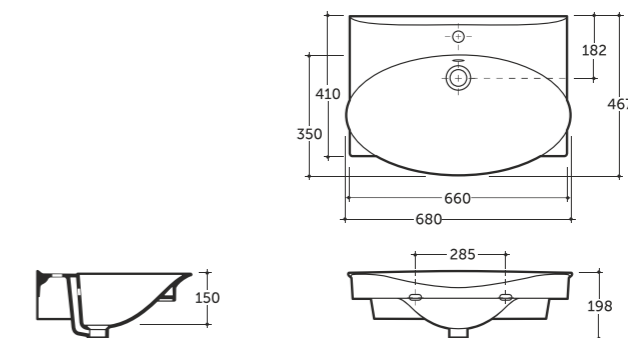

Нетто: 16,9 кг. Брутто: 18,2 кг.
Net: 16,9 kg. Gross: 18,2 kg.