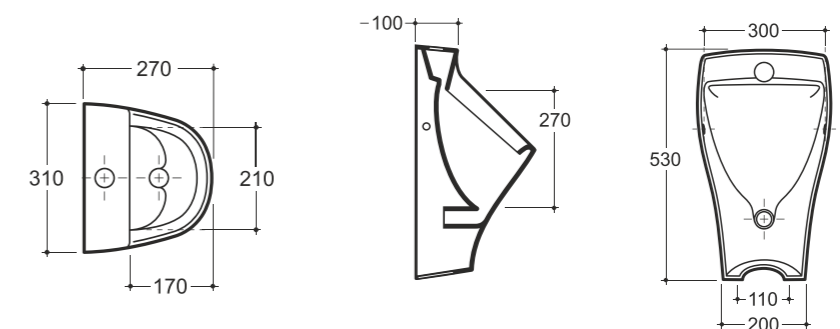

Количество изделий в транспортном пакете, шт.: 12.
Quantity of pieces per transport pack, pcs.: 12.

Нетто: 8,8 кг. Брутто: 9,7 кг.
Net: 8,8 kg. Gross: 9,7 kg.