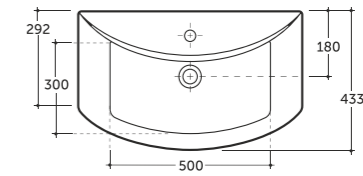

Количество изделий в транспортном пакете, шт.: 10.
Quantity of pieces per transport pack, pcs.: 10.

Нетто: 14,3 кг. Брутто: 15,6 кг.
Net: 14,3 kg. Gross: 15,6 kg.