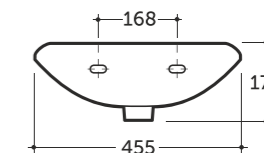

Количество изделий в транспортном пакете, шт.: 14.
Quantity of pieces per transport pack, pcs.: 14.

Лидер

Leader