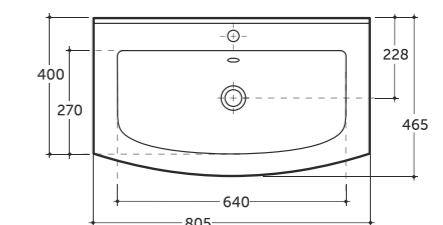

Количество изделий в транспортном пакете, шт.: 12.
Quantity of pieces per transport pack, pcs.: 12.