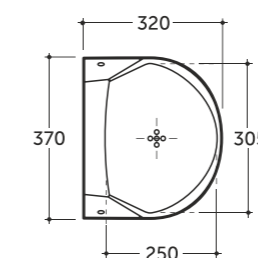

**ПИССУАР ТРИНО
URINAL TRINO**

Количество изделий в транспортном пакете, шт.: 6.
Quantity of pieces per transport pack, pcs.: 6.

Трино

Trino