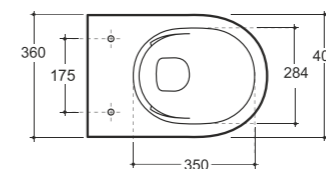

Количество изделий в транспортном пакете, шт.: 12.
Quantity of pieces per transport pack, pcs.: 12.

Трент

Trent