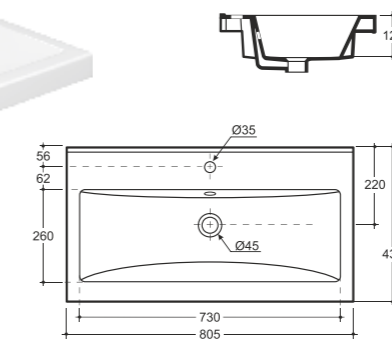

УМЫВАЛЬНИК ТОБАГО 80 ВСТРАИВАЕМЫЙ
WASH-BASIN TOBAGO 80 PLUGGABLE

Netto: 15,5 кг. Брутто: 16,6 кг.
Net: 15,5 kg. Gross: 16,6 kg.

Количество изделий в транспортном пакете, шт.: 12.
Quantity of pieces per transport pack, pcs.: 12.