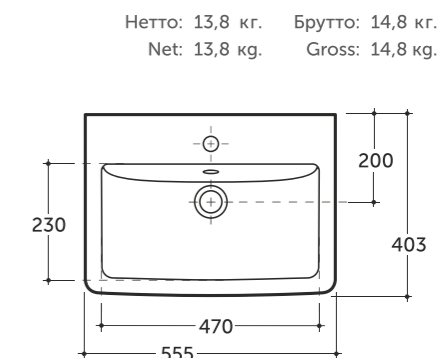

Количество изделий в транспортном пакете, шт.: 14.
Quantity of pieces per transport pack, pcs.: 14.

Милан

Milan