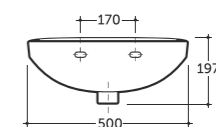

Количество изделий в транспортном пакете, шт.: 14.
Quantity of pieces per transport pack, pcs.: 14.

Палермо

Palermo