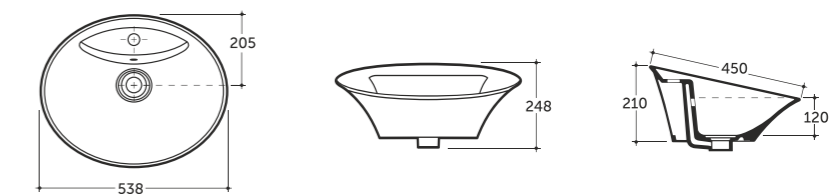

Количество изделий в транспортном пакете, шт.: 14.
Quantity of pieces per transport pack, pcs.: 14.

Артвин

Artvin