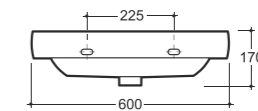

Количество изделий в транспортном пакете, шт.: 10.
Quantity of pieces per transport pack, pcs.: 10.

Нетто: 9,5 кг. Брутто: 10,7 кг.
Net: 9,5 kg. Gross: 10,7 kg.