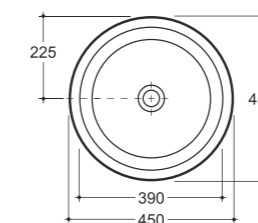

Количество изделий в транспортном пакете, шт.: 10.
Quantity of pieces per transport pack, pcs.: 10.

УМЫВАЛЬНИК СКАНДИ 45 НАКЛАДНОЙ
WASH-BASIN SKANDY 45 OVERHEAD