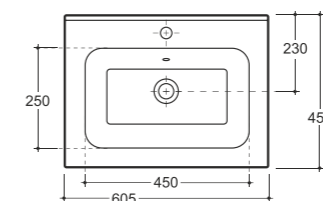

УМЫВАЛЬНИК ЖЕНЕВА 60 ВСТРАИВАЕМЫЙ
WASH-BASIN GENEVA 60 PLUGGABLE

Количество изделий в транспортном пакете, шт.: 14.
Quantity of pieces per transport pack, pcs.: 14.

Нетто: 8,9 кг. Брутто: 9,8 кг.
Net: 8,9 kg. Gross: 9,8 kg.