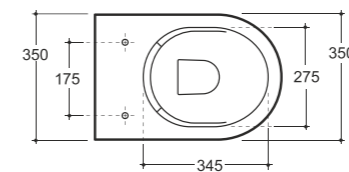

Количество изделий в транспортном пакете, шт.: 8.
Quantity of pieces per transport pack, pcs.: 8.

УНИТАЗ КОНСОЛЬНЫЙ ТРЕНТ R
WALL-HUNG WC TRENT R

Нетто: 24,71 кг. Брутто: 26,49 кг.
Net: 24,71 kg. Gross: 26,49 kg.

ЛЕГКО Смыть
Чистить