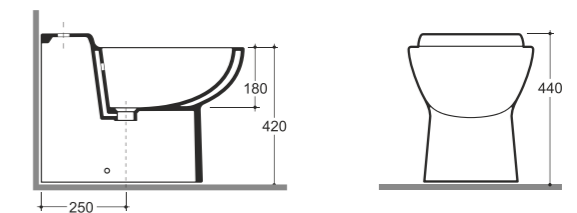

Количество изделий в транспортном пакете, шт.: 8.
Quantity of pieces per transport pack, pcs.: 8.

Женева

Geneva